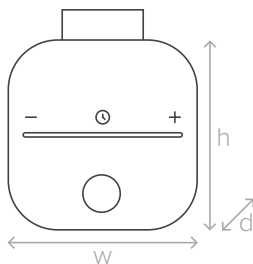

na zamówienie

Sposób podłączenia

- Maskownica
- Kabel prosty
- Kabel spiralny

Wymiary

- Wysokość [h]: 56 mm
- Szerokość [w]: 56 mm
- Głębokość [d]: 38 mm

Kontakt

kontakt do dystrybutora