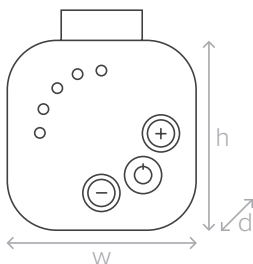

На заказ

Способ подключения

› Скрытый монтаж

› Прямой кабель

› Спиральный кабель

Размеры

- › Высота [h]: 56 mm
- › Ширина [w]: 56 mm
- › Глубина [d]: 38 mm

Контакт