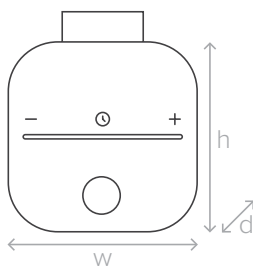

На заказ

Способ подключения

- Скрытый монтаж
- Прямой кабель
- Спиральный кабель

Размеры

- Высота [h]: 56 mm
- Ширина [w]: 56 mm
- Глубина [d]: 38 mm

Контакт

Контакт