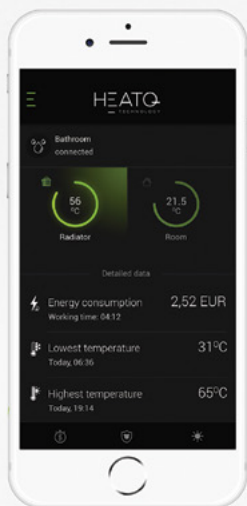

finalist
of the competition

2019

Скачать:
HeatME

NEX APP

ЭЛЕКТРОНАГРЕВАТЕЛЬ ДЛЯ
РАДИАТОРОВ ОТОПЛЕНИЯ И
ПОЛОТЕНЦЕСУШИТЕЛЕЙ

Преимущества

Используйте все возможности электронагревателя:

- › Подключение к радиатору ЦО или электрическому радиатору
- › Настройка температуры помещения или обогревателя
- › Самостоятельное программирование дней и часов работы электронагревателя в ванной комнате или в другом помещении, с установленным нагревателем
- › Больше не нужно помнить о выключении функции обогрева при открытии окна, благодаря датчику открытого окна/двери
- › Регулировка температуры и времени работы
- › Использование электронагревателя вне отопительного сезона
- › Защита системы от замерзания
- › Нивелируешь проблемы свисающих кабелей благодаря скрытому монтажу
- › Вращение контроллера на 330°
- › Установка в любое время без необходимости ремонта

Функциональность

3 ТАЙМЕРА: турбо, старт-стоп, отложенный старт

Дневной и недельный графики работы отопления

Трехступенчатая защита от перегрева

Регулировка температуры в диапазоне 30°-60°

Возможность вращения контроллера на 330°

Датчик температуры помещения

Низкое потребление энергии
ULTRA-LOW-POWER

Функция защиты от замерзания
(ANTIFREEZE)

Приложение для iOS и Android

Датчик открытого окна/двери

С приложением **HeatME** App Вы можете:

- Регулировать температуру с точностью до 1°C
- Создавать дневной/недельный график работы отопления
- Контроль энергопотребления, отслеживание финансовых затрат на отопление
- Регулировать температуру, благодаря датчику в помещении
- Управлять системой отопления с телефона
- Управлять несколькими системами отопления с одного телефона
- Установить пароль доступа к обогревателю