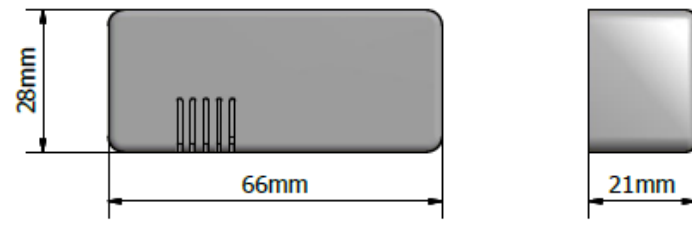

- Прямой кабель
- Спиральный кабель
- Скрытый монтаж

ЦВЕТА

- Хром, Серебро, Белый, Черный

ТЕХНИЧЕСКИЕ ПАРАМЕТРЫ

- Номинальное напряжение питания: 230V, 50Hz
Класс изоляции: I
- Класс герметичности корпуса : IPX5
- Мощность: 120W, 200W, 300W, 400W, 500W, 600W, 800W, 1000W, 1200W

Источник: NORMA PN-EN 60529:2003

РАЗМЕРЫ И ВЕС			
Мощность	Маса	Длина "l"	Длина "L"
120W	0,40kg	310 mm	377mm
200W	0,39kg	270mm	327mm
300W	0,40kg	295mm	362mm
400W	0,41kg	330mm	397mm
500W	0,42kg	345mm	412mm
600W	0,42kg	360mm	427mm
800W	0,45kg	470mm	537mm
1000W	0,48kg	560mm	627mm
1200W	0,49kg	565 mm	637mm

NEX1.0 - with straight/spiral cable

DATA NEX1.0			
Power	Weight	Length "L"	Length "L"
200W	0,39kg	270mm	327mm
300W	0,40kg	295mm	362mm
400W	0,41kg	330mm	397mm
500W	0,42kg	345mm	412mm
600W	0,42kg	360mm	427mm
800W	0,45kg	470mm	537mm
1000W	0,48kg	560mm	627mm

NEX1.0 - hidden cable

DATA NEX1.0			
Power	Weight	Length "L"	Length "L"
200W	0,39kg	270mm	327mm
300W	0,40kg	295mm	362mm
400W	0,41kg	330mm	397mm
500W	0,42kg	345mm	412mm
600W	0,42kg	360mm	427mm
800W	0,45kg	470mm	537mm
1000W	0,48kg	560mm	627mm