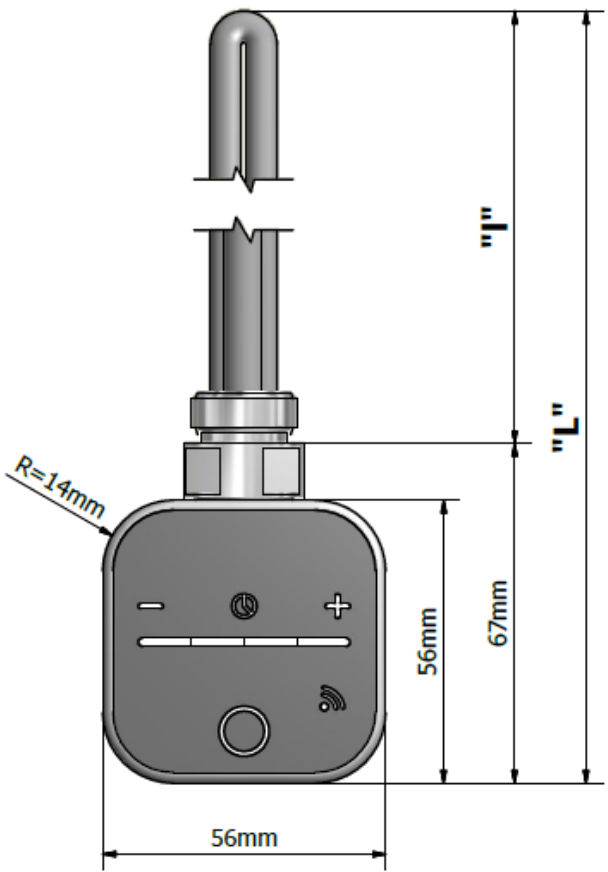

- Прямой кабель
- Спиральный кабель
- Скрытый монтаж

ЦВЕТА

- Хром, Серебро, Белый, Черный

ТЕХНИЧЕСКИЕ ПАРАМЕТРЫ

- Номинальное напряжение питания: 230V, 50Hz
Класс изоляции: I
- Класс герметичности корпуса : IPX5
- Мощность: 120W, 200W, 300W, 400W, 500W, 600W, 800W, 1000W, 1200W

Источник: NORMA PN-EN 60529:2003

РАЗМЕРЫ И ВЕС			
Мощность	Маса	Длина "l"	Длина "L"
120W	0,40kg	310 mm	377mm
200W	0,39kg	270mm	327mm
300W	0,40kg	295mm	362mm
400W	0,41kg	330mm	397mm
500W	0,42kg	345mm	412mm
600W	0,42kg	360mm	427mm
800W	0,45kg	470mm	537mm
1000W	0,48kg	560mm	627mm
1200W	0,49kg	565 mm	637mm

NEX1.0 - with straight/spiral cable

DATA NEX1.0			
Power	Weight	Length "L"	Length "L"
200W	0,39kg	270mm	327mm
300W	0,40kg	295mm	362mm
400W	0,41kg	330mm	397mm
500W	0,42kg	345mm	412mm
600W	0,42kg	360mm	427mm
800W	0,45kg	470mm	537mm
1000W	0,48kg	560mm	627mm