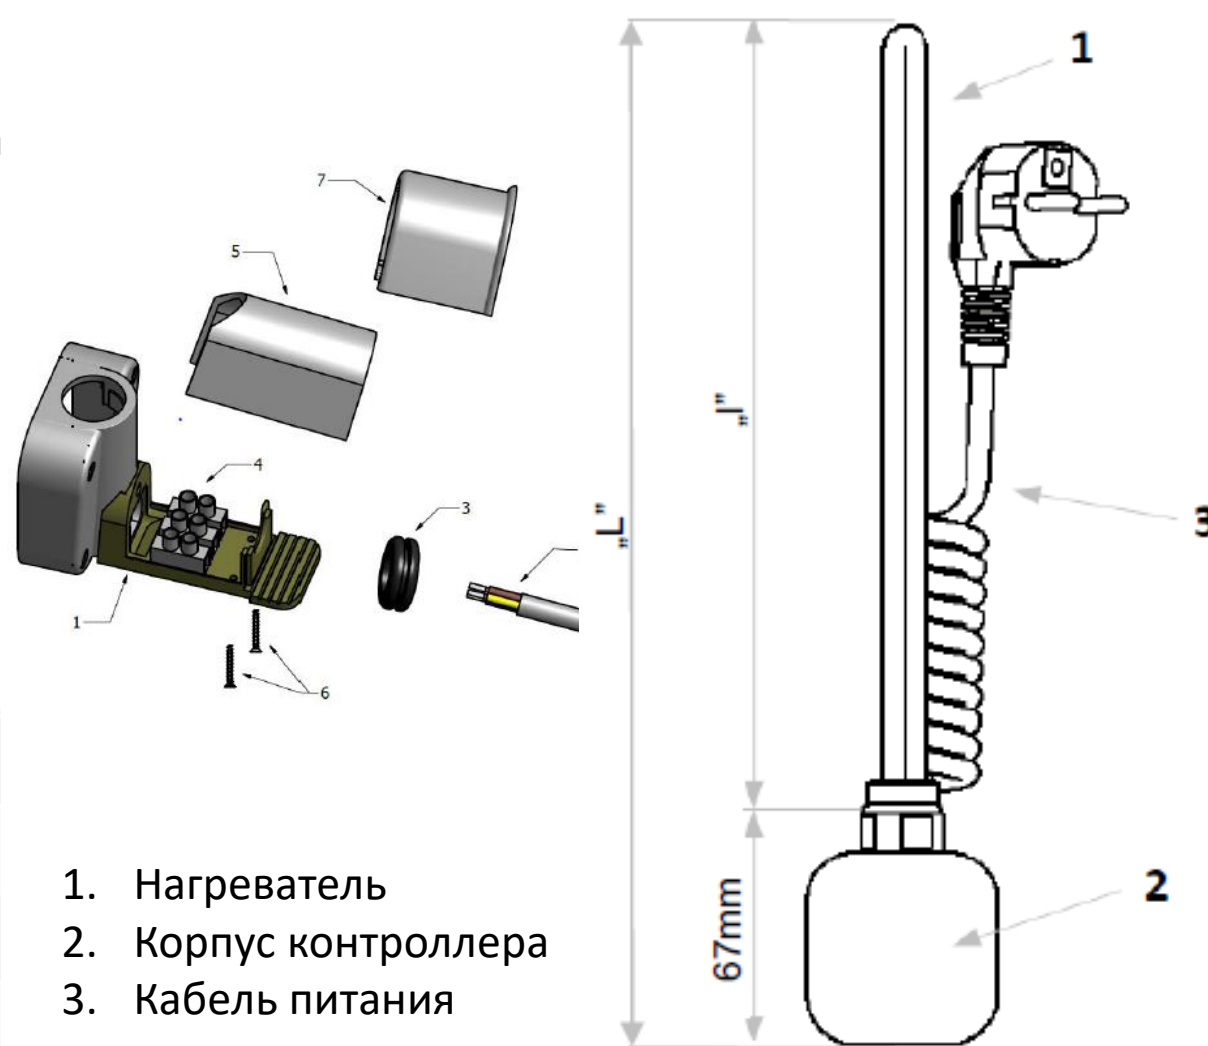

- Прямой кабель
- Спиральный кабель
- Скрытый монтаж

ЦВЕТА

- Хром, Серебро, Белый, Черный

ТЕХНИЧЕСКИЕ ПАРАМЕТРЫ

- Номинальное напряжение питания: 230V, 50Hz
Класс изоляции: I
- Класс герметичности корпуса : IPX5
- Мощность: 120W, 200W, 300W, 400W, 500W, 600W, 800W, 1000W, 1200W

Источник: NORMA PN-EN 60529:2003

РАЗМЕРЫ И ВЕС			
Мощность	Маса	Длина "l"	Длина "L"
120W	0,40kg	310 mm	377mm
200W	0,39kg	270mm	327mm
300W	0,40kg	295mm	362mm
400W	0,41kg	330mm	397mm
500W	0,42kg	345mm	412mm
600W	0,42kg	360mm	427mm
800W	0,45kg	470mm	537mm
1000W	0,48kg	560mm	627mm
1200W	0,49kg	565 mm	637mm