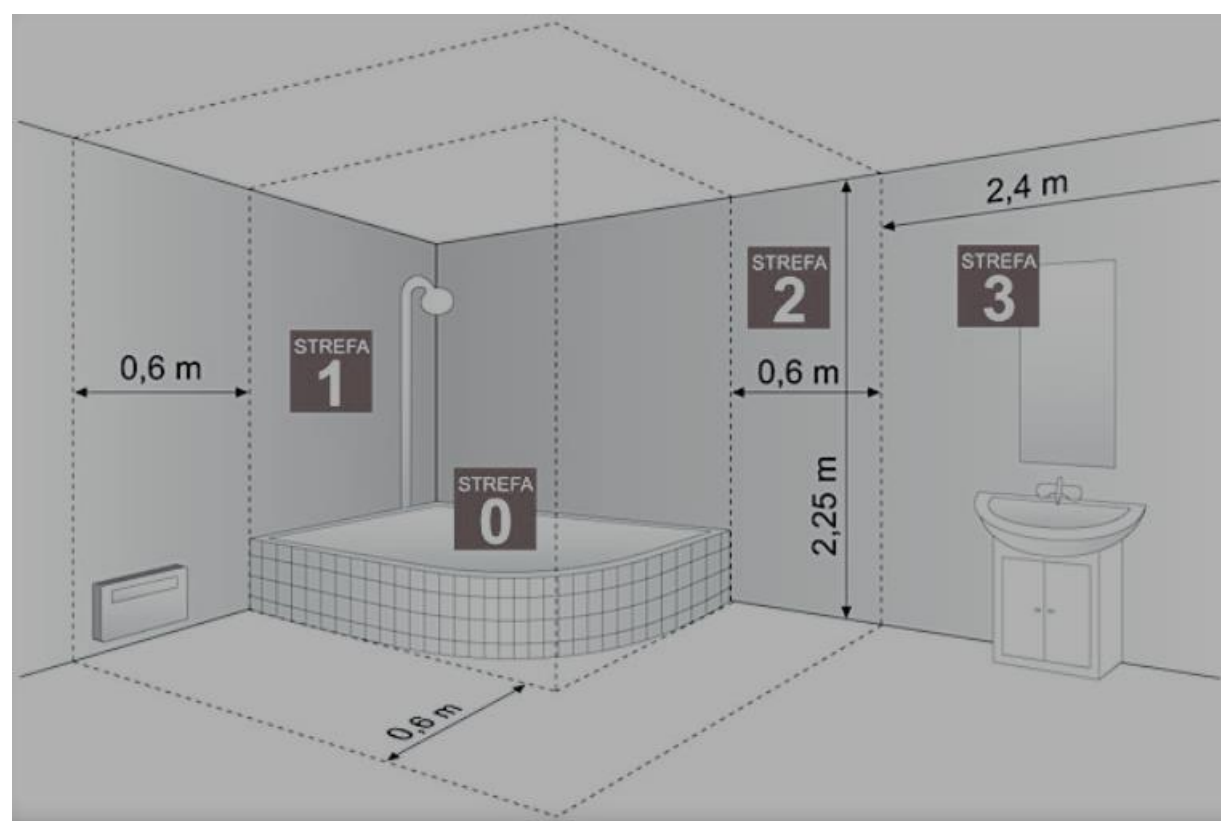

Источник: NORMA PN-EN 60529:2003

РАЗМЕРЫ И ВЕС			
Мощность	Маса	Длина "l"	Длина "L"
120W	0,40kg	310 mm	377mm
200W	0,39kg	270mm	327mm
300W	0,40kg	295mm	362mm
400W	0,41kg	330mm	397mm
500W	0,42kg	345mm	412mm
600W	0,42kg	360mm	427mm
800W	0,45kg	470mm	537mm
1000W	0,48kg	560mm	627mm
1200W	0,49kg	565 mm	637mm