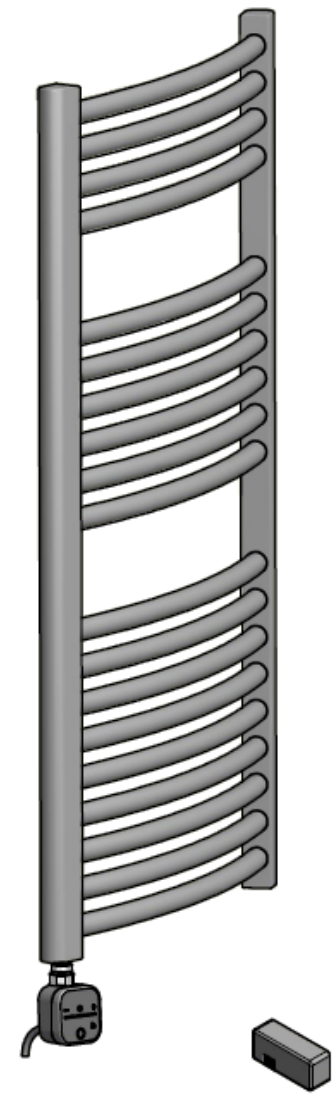

- Прямой кабель
- Спиральный кабель
- Скрытый монтаж

ЦВЕТА

- Хром, Серебро, Белый, Черный

ТЕХНИЧЕСКИЕ ПАРАМЕТРЫ

- Номинальное напряжение питания: 230V, 50Hz
Класс изоляции: I
- Класс герметичности корпуса : IPX5
- Мощность: 120W, 200W, 300W, 400W, 500W, 600W, 800W, 1000W, 1200W

Источник: NORMA PN-EN 60529:2003

РАЗМЕРЫ И ВЕС			
Мощность	Маса	Длина "l"	Длина "L"
120W	0,40kg	310 mm	377mm
200W	0,39kg	270mm	327mm
300W	0,40kg	295mm	362mm
400W	0,41kg	330mm	397mm
500W	0,42kg	345mm	412mm
600W	0,42kg	360mm	427mm
800W	0,45kg	470mm	537mm
1000W	0,48kg	560mm	627mm
1200W	0,49kg	565 mm	637mm

NEX1.0 - with straight/spiral cable

DATA NEX1.0			
Power	Weight	Length "L"	Length "L"
200W	0,39kg	270mm	327mm
300W	0,40kg	295mm	362mm
400W	0,41kg	330mm	397mm
500W	0,42kg	345mm	412mm
600W	0,42kg	360mm	427mm
800W	0,45kg	470mm	537mm
1000W	0,48kg	560mm	627mm