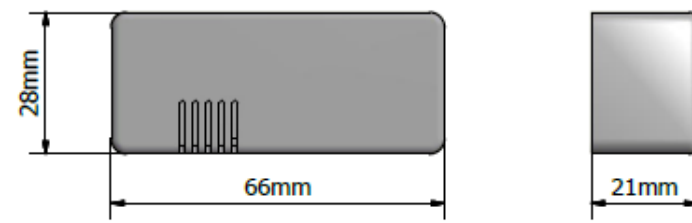

- Прямой кабель
- Спиральный кабель
- Скрытый монтаж

ЦВЕТА

- Хром, Серебро, Белый, Черный

ТЕХНИЧЕСКИЕ ПАРАМЕТРЫ

- Номинальное напряжение питания: 230V, 50Hz
Класс изоляции: I
- Класс герметичности корпуса : IPX5
- Мощность: 120W, 200W, 300W, 400W, 500W, 600W, 800W, 1000W, 1200W

Источник: NORMA PN-EN 60529:2003

РАЗМЕРЫ И ВЕС			
Мощность	Маса	Длина "l"	Длина "L"
120W	0,40kg	310 mm	377mm
200W	0,39kg	270mm	327mm
300W	0,40kg	295mm	362mm
400W	0,41kg	330mm	397mm
500W	0,42kg	345mm	412mm
600W	0,42kg	360mm	427mm
800W	0,45kg	470mm	537mm
1000W	0,48kg	560mm	627mm
1200W	0,49kg	565 mm	637mm

NEX1.0 - with straight/spiral cable

DATA NEX1.0			
Power	Weight	Length "L"	Length "L"
200W	0,39kg	270mm	327mm
300W	0,40kg	295mm	362mm
400W	0,41kg	330mm	397mm
500W	0,42kg	345mm	412mm
600W	0,42kg	360mm	427mm
800W	0,45kg	470mm	537mm
1000W	0,48kg	560mm	627mm

NEX1.0 - hidden cable

DATA NEX1.0			
Power	Weight	Length "L"	Length "L"
200W	0,39kg	270mm	327mm
300W	0,40kg	295mm	362mm
400W	0,41kg	330mm	397mm
500W	0,42kg	345mm	412mm
600W	0,42kg	360mm	427mm
800W	0,45kg	470mm	537mm
1000W	0,48kg	560mm	627mm