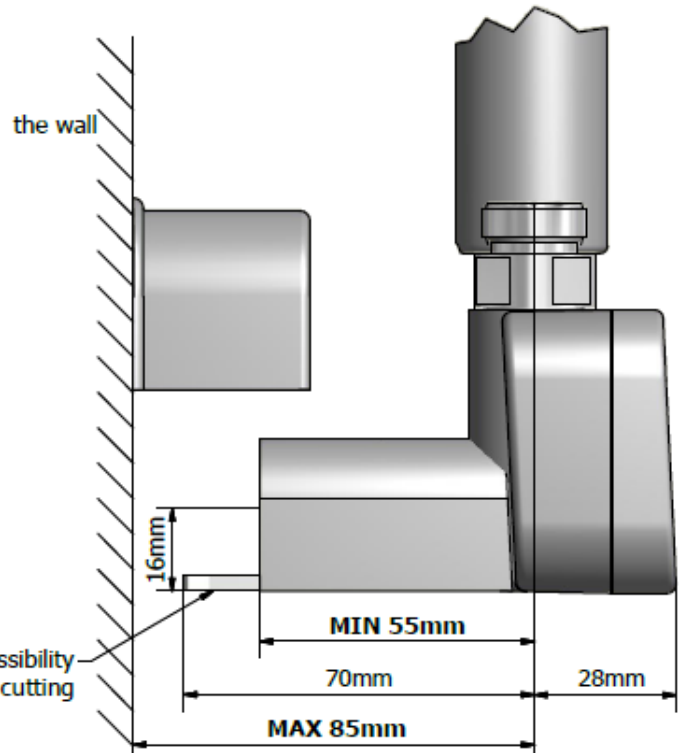

NEX1.0 - hidden cable

DATA NEX1.0			
Power	Weight	Length "L"	Length "L"
200W	0,39kg	270mm	327mm
300W	0,40kg	295mm	362mm
400W	0,41kg	330mm	397mm
500W	0,42kg	345mm	412mm
600W	0,42kg	360mm	427mm
800W	0,45kg	470mm	537mm
1000W	0,48kg	560mm	627mm

Zaprojektowany przez HeatQ TECHNOLOGY Sp. z o.o.	Sprawdzony przez	Zatwierdzony przez	Data	Data
				2018-11-29
HeatQ TECHNOLOGY Sp. z o.o.			NEX1.0 dimensions	
			HQT_NEX- hidden cable_dimensions_03	Wydanie 1 / 1