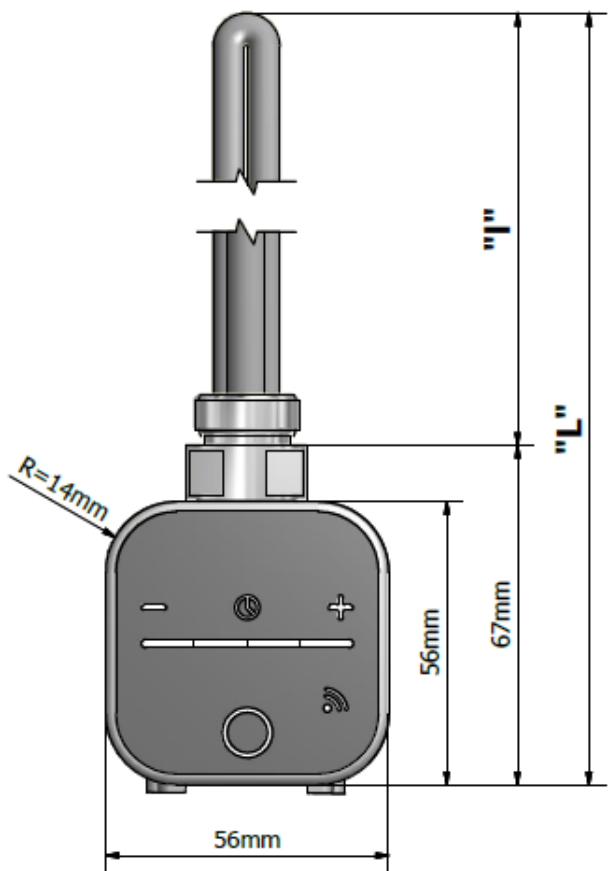

- Прямой кабель
- Спиральный кабель
- Скрытый монтаж

ЦВЕТА

- Хром, Серебро, Белый, Черный

ТЕХНИЧЕСКИЕ ПАРАМЕТРЫ

- Номинальное напряжение питания: 230V, 50Hz
Класс изоляции: I
- Класс герметичности корпуса : IPX5
- Мощность: 120W, 200W, 300W, 400W, 500W, 600W, 800W, 1000W, 1200W

Источник: NORMA PN-EN 60529:2003

РАЗМЕРЫ И ВЕС			
Мощность	Маса	Длина "l"	Длина "L"
120W	0,40kg	310 mm	377mm
200W	0,39kg	270mm	327mm
300W	0,40kg	295mm	362mm
400W	0,41kg	330mm	397mm
500W	0,42kg	345mm	412mm
600W	0,42kg	360mm	427mm
800W	0,45kg	470mm	537mm
1000W	0,48kg	560mm	627mm
1200W	0,49kg	565 mm	637mm

NEX1.0 - with straight/spiral cable

DATA NEX1.0			
Power	Weight	Length "L"	Length "L"
200W	0,39kg	270mm	327mm
300W	0,40kg	295mm	362mm
400W	0,41kg	330mm	397mm
500W	0,42kg	345mm	412mm
600W	0,42kg	360mm	427mm
800W	0,45kg	470mm	537mm
1000W	0,48kg	560mm	627mm

NEX1.0 - hidden cable

DATA NEX1.0			
Power	Weight	Length "L"	Length "L"
200W	0,39kg	270mm	327mm
300W	0,40kg	295mm	362mm
400W	0,41kg	330mm	397mm
500W	0,42kg	345mm	412mm
600W	0,42kg	360mm	427mm
800W	0,45kg	470mm	537mm
1000W	0,48kg	560mm	627mm