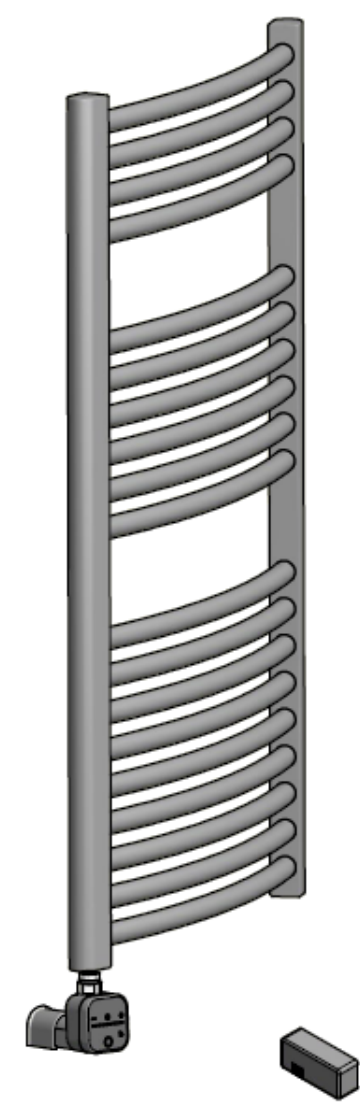

NEX1.0 - hidden cable

DATA NEX1.0			
Power	Weight	Length "L"	Length "L"
200W	0,39kg	270mm	327mm
300W	0,40kg	295mm	362mm
400W	0,41kg	330mm	397mm
500W	0,42kg	345mm	412mm
600W	0,42kg	360mm	427mm
800W	0,45kg	470mm	537mm
1000W	0,48kg	560mm	627mm

Zaprojektowany przez HeatQ TECHNOLOGY Sp. z o.o.	Sprawdzony przez	Zatwierdzony przez	Data	Data
				2018-11-29
HeatQ TECHNOLOGY Sp. z o.o.			NEX1.0 dimensions	
			HQT_NEX- hidden cable_dimensions_03	Wydanie 1 / 1