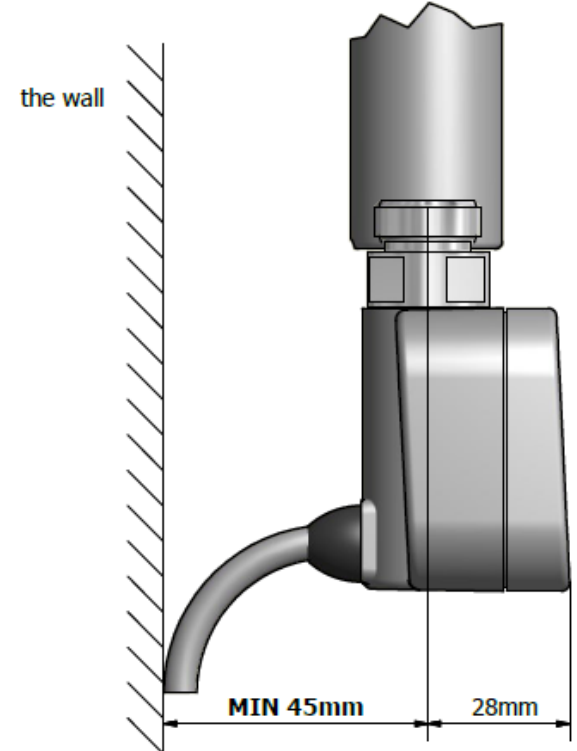

- Прямой кабель
- Спиральный кабель
- Скрытый монтаж

ЦВЕТА

- Хром, Серебро, Белый, Черный

ТЕХНИЧЕСКИЕ ПАРАМЕТРЫ

- Номинальное напряжение питания: 230V, 50Hz
Класс изоляции: I
- Класс герметичности корпуса : IPX5
- Мощность: 120W, 200W, 300W, 400W, 500W, 600W, 800W, 1000W, 1200W

Источник: NORMA PN-EN 60529:2003

РАЗМЕРЫ И ВЕС			
Мощность	Маса	Длина "l"	Длина "L"
120W	0,40kg	310 mm	377mm
200W	0,39kg	270mm	327mm
300W	0,40kg	295mm	362mm
400W	0,41kg	330mm	397mm
500W	0,42kg	345mm	412mm
600W	0,42kg	360mm	427mm
800W	0,45kg	470mm	537mm
1000W	0,48kg	560mm	627mm
1200W	0,49kg	565 mm	637mm

NEX1.0 - with straight/spiral cable

DATA NEX1.0			
Power	Weight	Length "L"	Length "L"
200W	0,39kg	270mm	327mm
300W	0,40kg	295mm	362mm
400W	0,41kg	330mm	397mm
500W	0,42kg	345mm	412mm
600W	0,42kg	360mm	427mm
800W	0,45kg	470mm	537mm
1000W	0,48kg	560mm	627mm